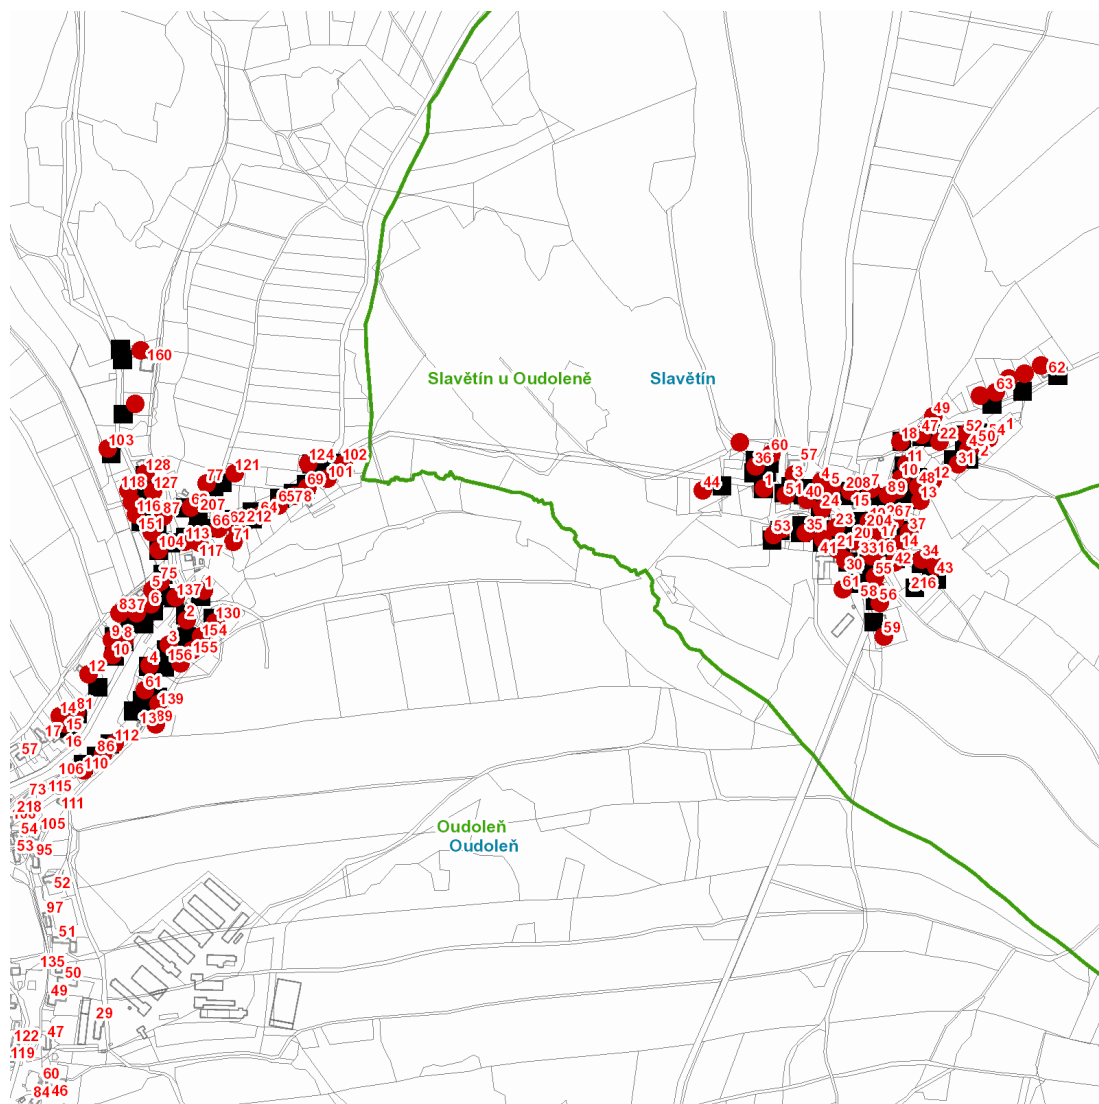

dne **6. 9. 2021** od **7:30** do **14:30** hodin

---

**Plánovaná odstávka zahrnuje tyto lokality:****Oudoleň** (okres Havlíčkův Brod)

č. p. 1-10, 12, 14, 15, 61, 62, 64, 65, 66, 68, 69, 71, 75, 77, 78, 81, 83, 86, 87, 89, 101, 102, 103, 104, 110, 112, 113, 116, 117, 118, 121, 124, 127, 128, 130, 137, 139, 151, 154, 155, 156

kat. území **Slavětín u Oudoleně** (kód **717088**): parcelní č. 71/2, 71/4, 71/5, 71/6, 275/1, 282

---

**UPOZORNĚNÍ**

**Dotčené zařízení distribuční soustavy je nutné i v době odstávky považovat za zařízení pod napětím**, a proto vás žádáme o dodržení všech zásad bezpečnosti a provedení opatření potřebných k zamezení případných škod na zdraví a majetku. | Provozovatelé výroben elektřiny jsou povinni zajistit přerušeni dodávky elektřiny z výroby do vypnutého úseku distribuční soustavy.

**dne 6. 9. 2021 od 7:30 do 14:30 hodin****Orientační mapový podklad odstávkou dotčených lokalit****VYSVĚTLIVKY**

- – adresy dotčené odstávkou elektřiny
- – místa připojení k elektrické síti dotčená odstávkou

**INFORMACE ZASLÁNA**

IDDS: w35bmpz (Obec Oudoleň)

IDDS: 869aw75 (Obec Slavětín)